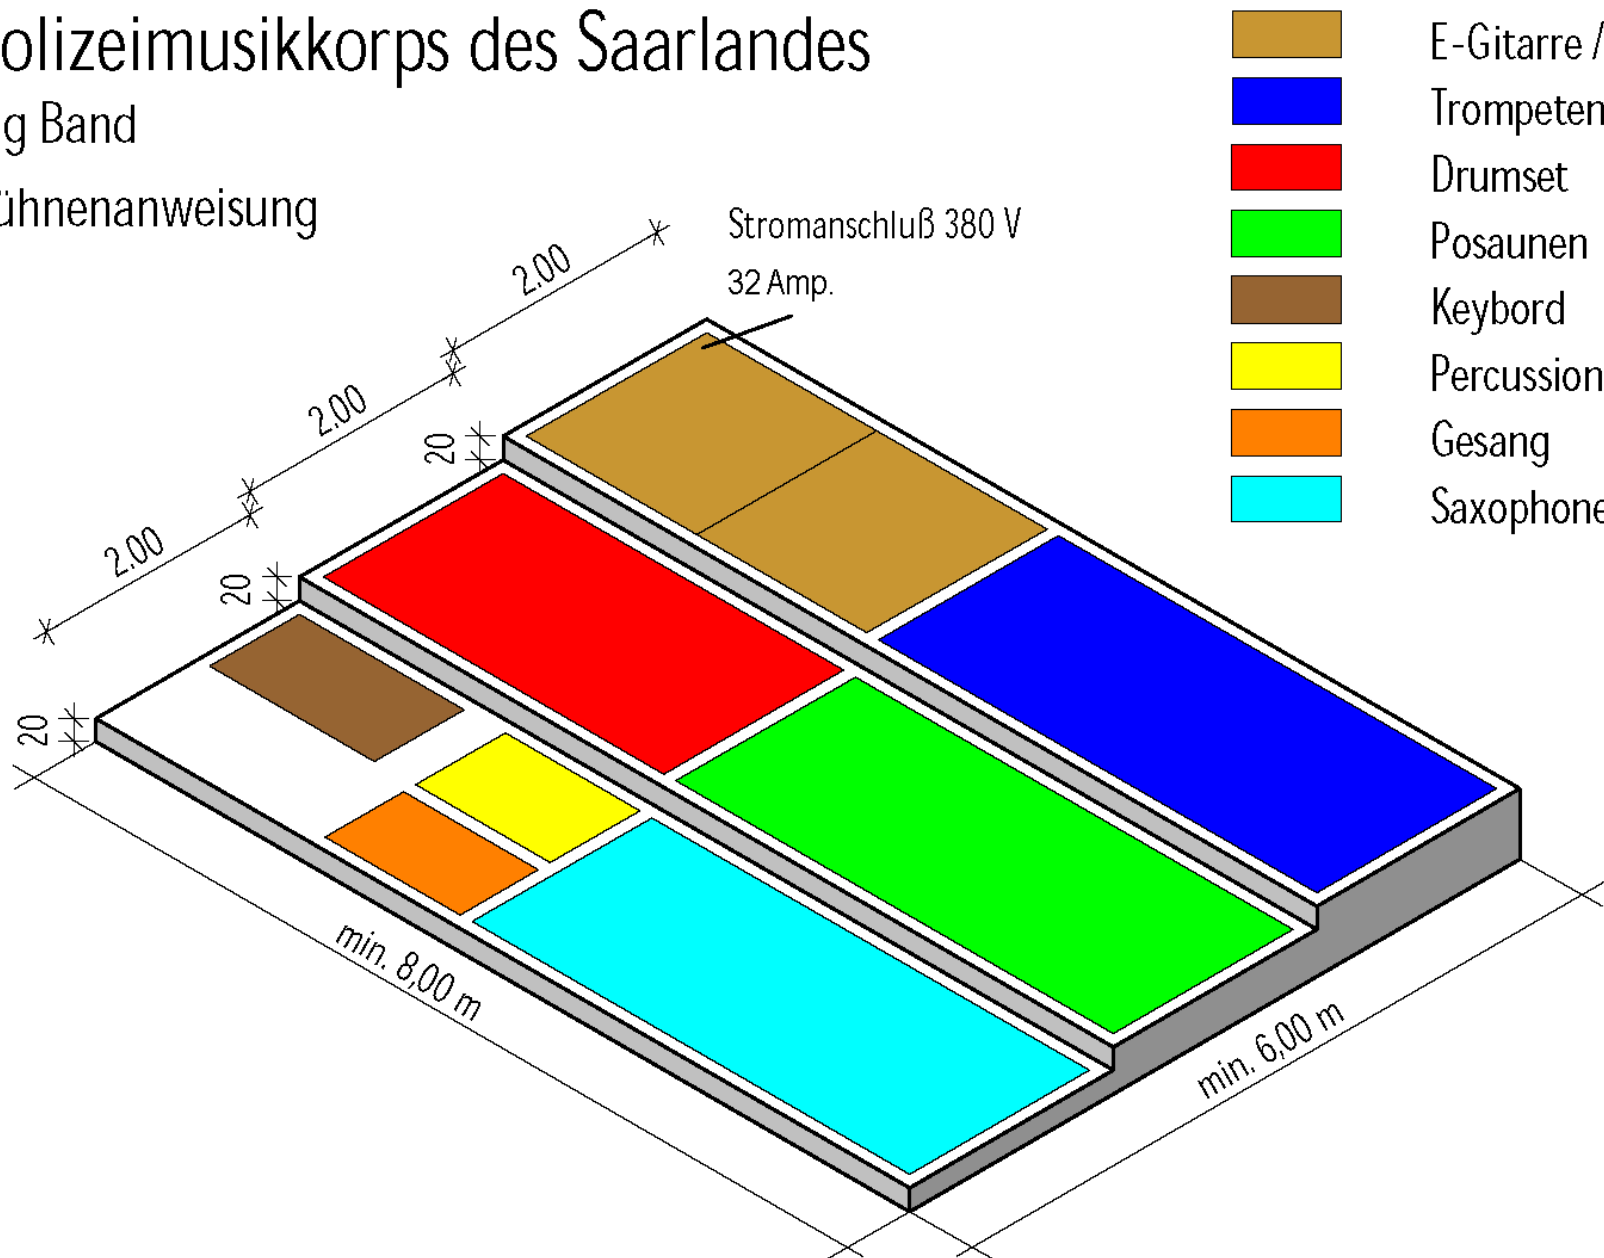

Polizeimusikkorps des Saarlandes

Big Band

Bühnenanweisung

10-12 m vor der Bühne bitte Platz (mind. 2 m x 2 m) für Mischpulte freihalten.
Bei Außenveranstaltungen ist dieser Platz vor Witterungseinflüssen zu schützen !